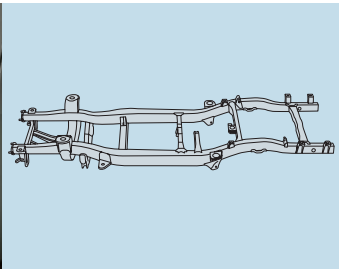

HILUX *4x2 CD*

*Foto 4x2 CD Gasolina

ESPECIFICACIONES

HILUX 4x2 CD Gasolina

HILUX 4x2 CD Diesel

DIMENSIONES Y PESOS

Exteriores	Largo	mm	5.255	
	Ancho	mm	1.760	
	Alto	mm	1.695	1.810
Distancia entre ejes		mm	3.085	
Dimensiones del balde de carga	Largo	mm	1.520	
	Ancho	mm	1.515	
	Alto	mm	450	
Capacidad de carga		kg	1.125	1.055
Capacidad tanque combustible		litros (gl)	76 (20.08)	

DESEMPEÑO

Radio mínimo de viraje	Ruedas	5.9	6.2
	Carrocería	6.3	6.5

MOTOR

Tipo		2TR-FE	2KD-FTV (Versión alta) Turbo diesel
Tecnología		16 válvulas, DOHC con VVT-i	16 válvulas, DOHC
Desplazamiento	cm ³	2.694	2.494
Relación de compresión		9.6 : 1	18.5 : 1
Sistema de combustible		EFI	Common Rail
Potencia máxima	Hp/rpm	160 / 5.200	102 / 3.600
Par motor - torque máximo	Nm/rpm	241 / 3.800	260 / 1.600 - 2.400

CHASIS

Frenos Delanteros / Posteriores		Discos ventilados / Tambores	
Suspensión	Delantera	Mc Pherson de doble horquilla con barra estabilizadora	
	Posterior	Eje rígido y ballestas	
Mecanismo de dirección		Piñón y cremallera	
Tipo de dirección		Hidráulica	